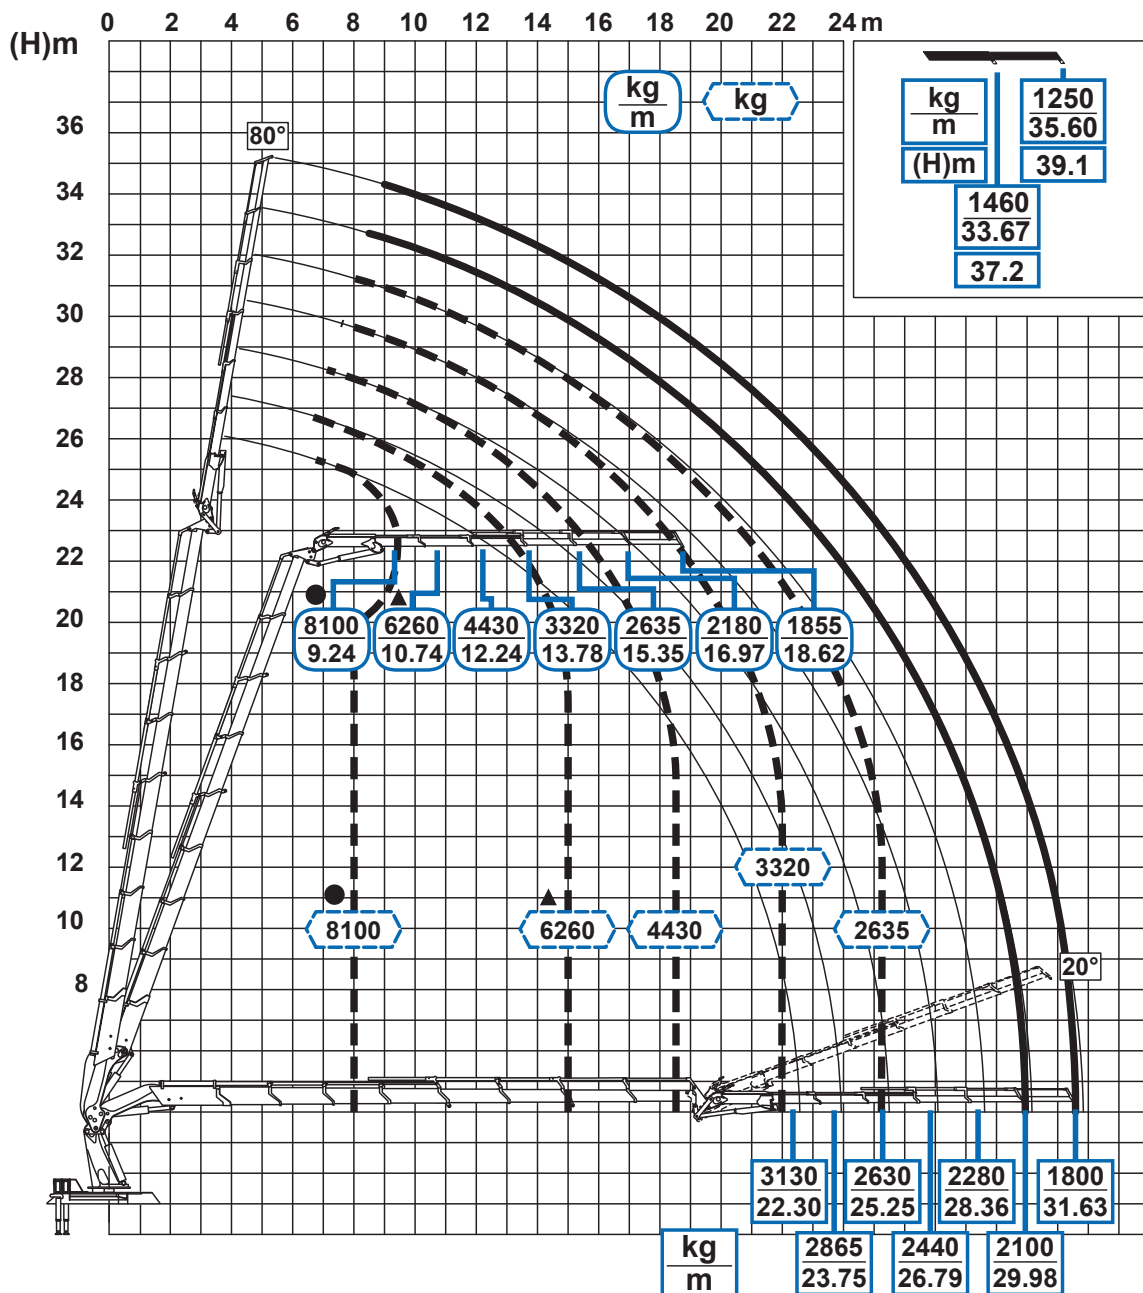

EFFER 2055

8S + JIB 6S heavy duty

JIB400E

Per note generali e simbologia fare riferimento alla scheda: - For general notes and symbols, pls. refer to the schedule: - Pour notes générales et symboles, veuillez Vs. référer à la fiche: - Mit Bezug auf die allgemeinen Anmerkungen und die Symbolik, beziehen Sie sich bitte auf Blatt: - Para notas generales y simbología referirse a la ficha: - Voor algemene opmerkingen en symbolen, A.U.B Raadpleeg het schema: DP1U022