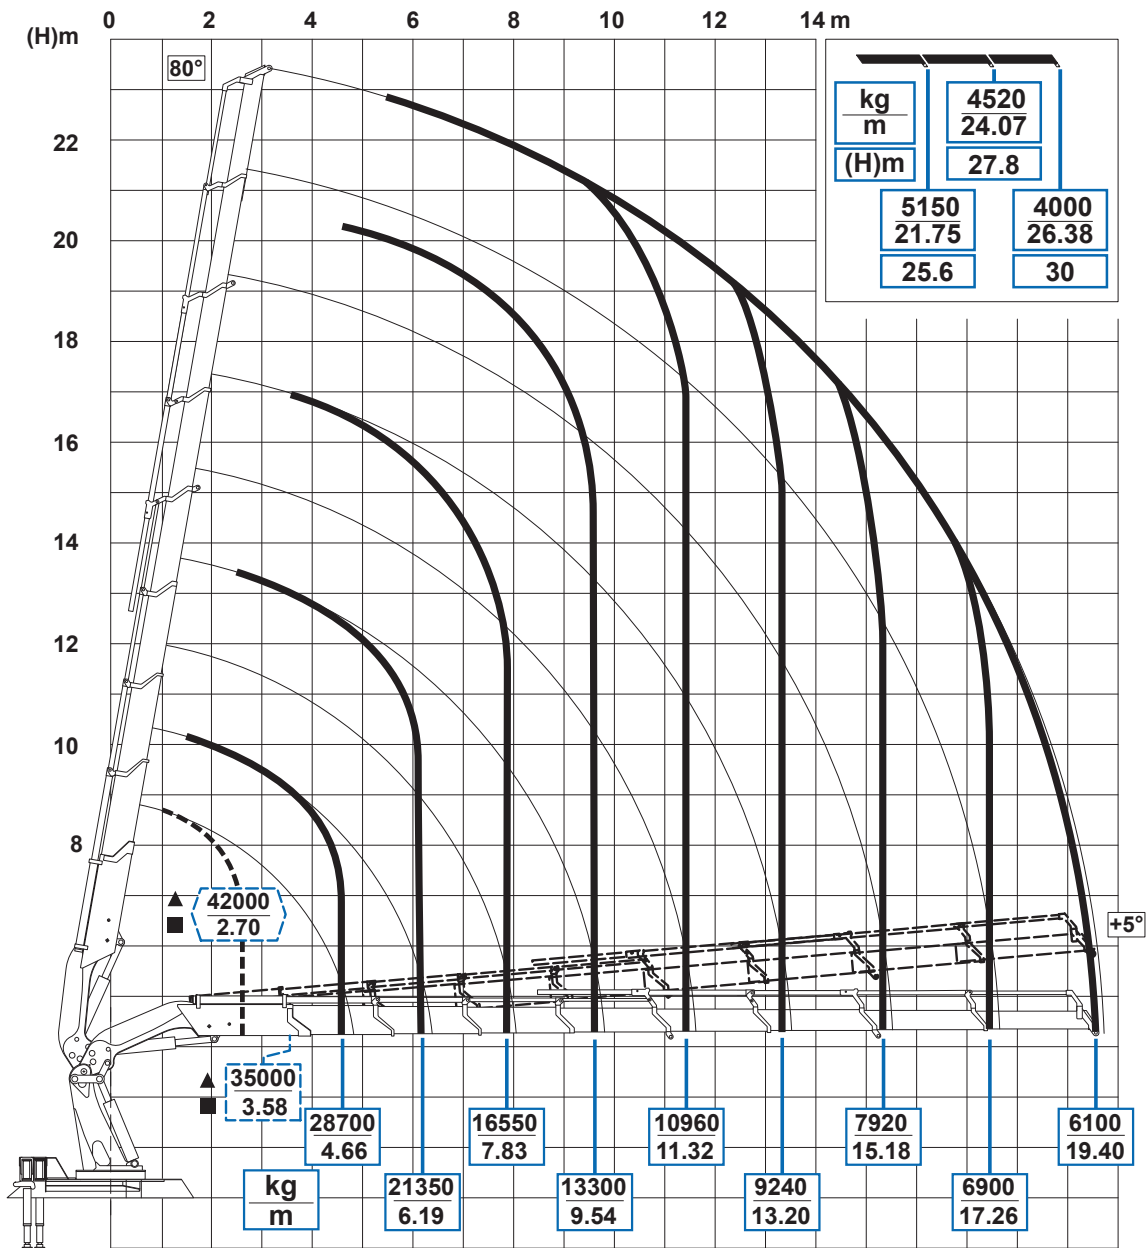

# EFFER 2055

8S

Per note generali e simbologia fare riferimento alla scheda: - For general notes and symbols, pls. refer to the schedule: - Pour notes générales et symboles, veuillez Vs. référer à la fiche: - Mit Bezug auf die allgemeinen Anmerkungen und die Symbolik, beziehen Sie sich bitte auf Blatt: - Para notas generales y simbología referirse a la ficha: - Voor algemene opmerkingen en symbolen, A.U.B Raadpleeg het schema: DP1U022